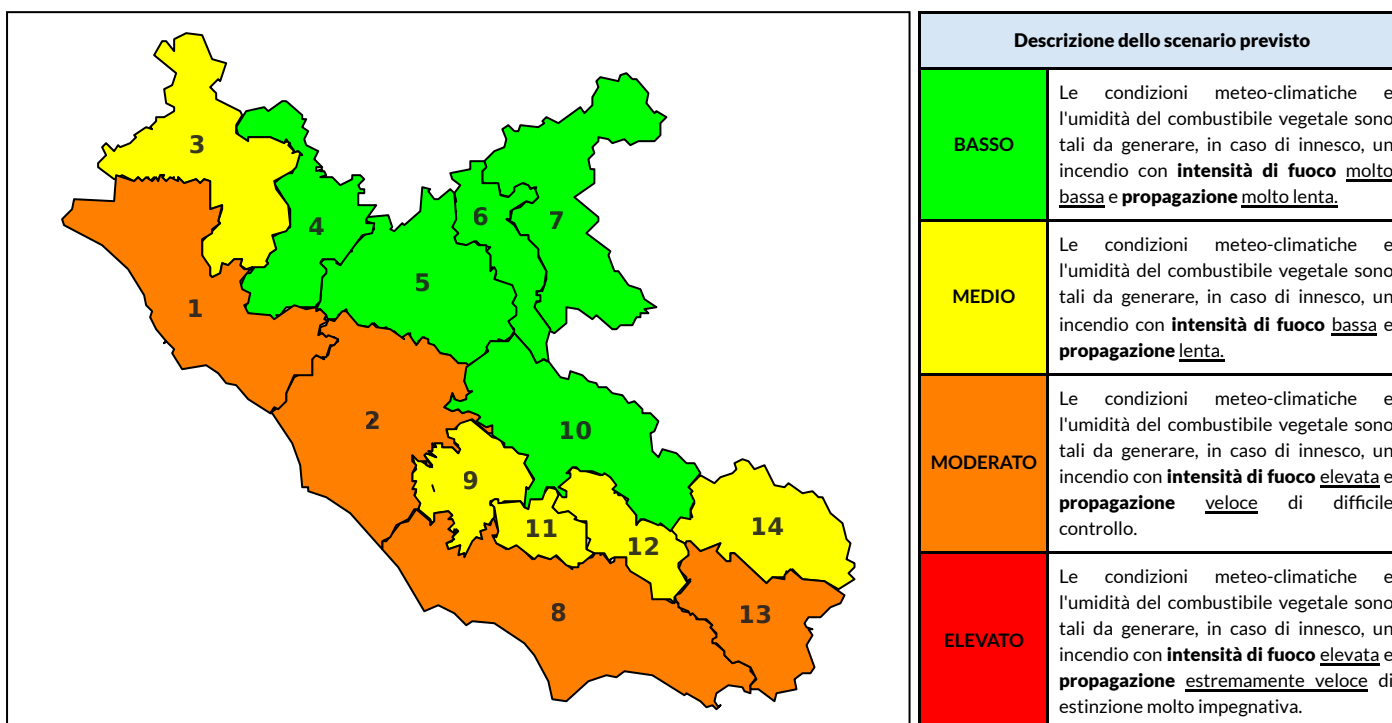

BOLLETTINO DI PERICOLOSITA' DA INCENDI BOSCHIVI

Previsioni per oggi 20-8-2025

Livello di pericolosità da incendio boschivo per Zona di Allerta AIB

Bollettino emesso nel periodo della campagna AIB Lazio sulla base del modello previsionale RISICOLazio, sviluppato in collaborazione con Fondazione CIMA, che fornisce un supporto per la valutazione della Pericolosità da incendio boschivo aggregata sulle Zone di Allerta AIB, approvate come parte integrante del Piano AIB Lazio 2020-2022 con DGR n° 270 del 15/05/2020. Il dettaglio della distribuzione dei Comuni nelle Zone AIB è consultabile al link https://protezionecivile.regione.lazio.it/zone_allerta_aib_comuni/. Le Norme Comportamentali per la popolazione sono consultabili al link https://protezionecivile.regione.lazio.it/norme_comportamentali_aib/.

Zona AIB	1	2	3	4	5	6	7	8	9	10	11	12	13	14
Livello Pericolosità	MODERATO	MODERATO	MEDIO	BASSO	BASSO	BASSO	BASSO	MODERATO	MEDIO	BASSO	MEDIO	MEDIO	MODERATO	MEDIO

NOTE

BOLLETTINO DI PERICOLOSITA' DA INCENDI BOSCHIVI

Previsioni per domani 21-8-2025

Livello di pericolosità da incendio boschivo per Zona di Allerta AIB

Bollettino emesso nel periodo della campagna AIB Lazio sulla base del modello previsionale RISICOLazio, sviluppato in collaborazione con Fondazione CIMA, che fornisce un supporto per la valutazione della Pericolosità da incendio boschivo aggregata sulle Zone di Allerta AIB, approvate come parte integrante del Piano AIB Lazio 2020-2022 con DGR n° 270 del 15/05/2020. Il dettaglio della distribuzione dei Comuni nelle Zone AIB è consultabile al link https://protezionecivile.regione.lazio.it/zone_allerta_aib_comuni/. Le Norme Comportamentali per la popolazione sono consultabili al link https://protezionecivile.regione.lazio.it/norme_comportamentali_aib/.

Zona AIB	1	2	3	4	5	6	7	8	9	10	11	12	13	14
Livello Pericolosità	MEDIO	MEDIO	MEDIO	BASSO	BASSO	BASSO	BASSO	MEDIO	MEDIO	BASSO	MEDIO	MEDIO	MEDIO	MEDIO