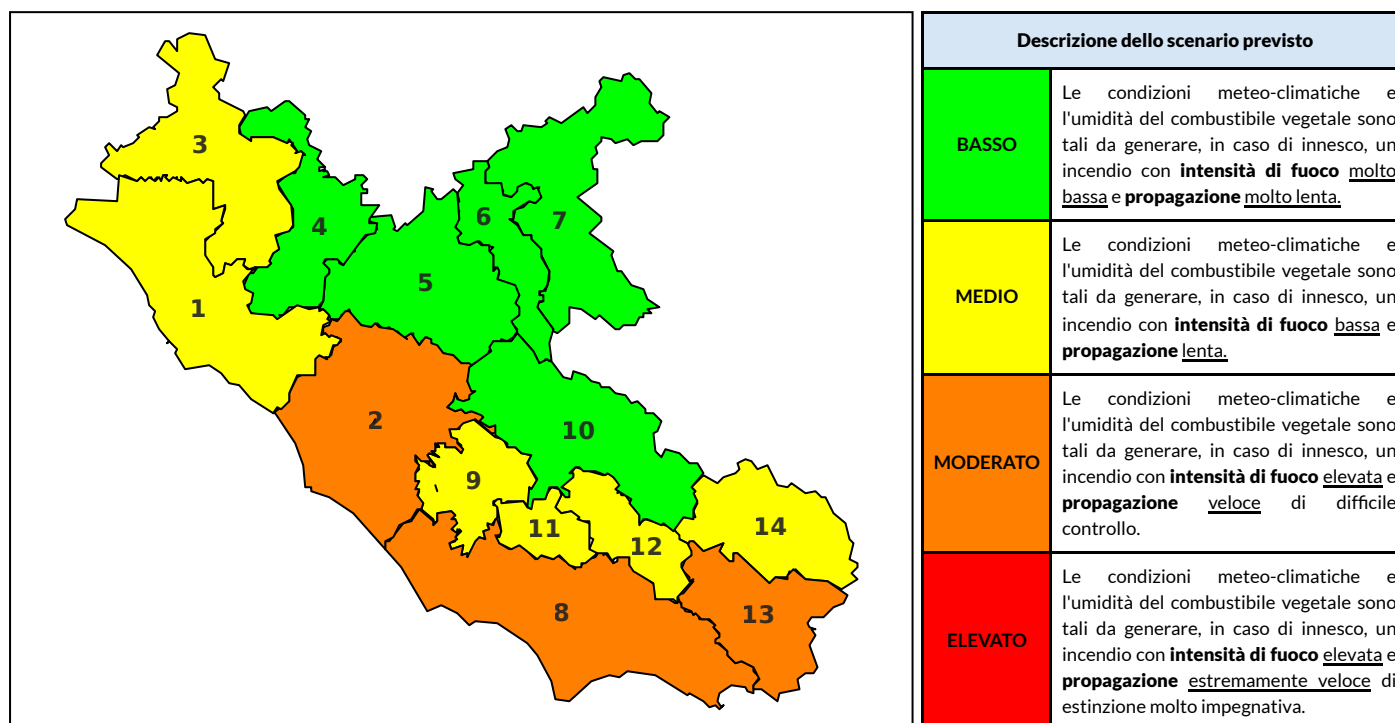

BOLLETTINO DI PERICOLOSITA' DA INCENDI BOSCHIVI

Previsioni per oggi 20-8-2025

Livello di pericolosità da incendio boschivo per Zona di Allerta AIB

Bollettino emesso nel periodo della campagna AIB Lazio sulla base del modello previsionale RISICOLazio, sviluppato in collaborazione con Fondazione CIMA, che fornisce un supporto per la valutazione della Pericolosità da incendio boschivo aggregata sulle Zone di Allerta AIB, approvate come parte integrante del Piano AIB Lazio 2020-2022 con DGR n° 270 del 15/05/2020. Il dettaglio della distribuzione dei Comuni nelle Zone AIB è consultabile al link https://protezionecivile.regione.lazio.it/zone_allerta_aib_comuni/. Le Norme Comportamentali per la popolazione sono consultabili al link https://protezionecivile.regione.lazio.it/norme_comportamentali_aib/.

Zona AIB	1	2	3	4	5	6	7	8	9	10	11	12	13	14
Livello Pericolosità	MODERATO	MODERATO	MEDIO	BASSO	BASSO	BASSO	BASSO	MODERATO	MEDIO	BASSO	MEDIO	MEDIO	MODERATO	MEDIO

NOTE

BOLLETTINO DI PERICOLOSITA' DA INCENDI BOSCHIVI

Previsioni per domani 21-8-2025

Livello di pericolosità da incendio boschivo per Zona di Allerta AIB

Bollettino emesso nel periodo della campagna AIB Lazio sulla base del modello previsionale RISICOLazio, sviluppato in collaborazione con Fondazione CIMA, che fornisce un supporto per la valutazione della Pericolosità da incendio boschivo aggregata sulle Zone di Allerta AIB, approvate come parte integrante del Piano AIB Lazio 2020-2022 con DGR n° 270 del 15/05/2020. Il dettaglio della distribuzione dei Comuni nelle Zone AIB è consultabile al link https://protezionecivile.regione.lazio.it/zone_allerta_aib_comuni/. Le Norme Comportamentali per la popolazione sono consultabili al link https://protezionecivile.regione.lazio.it/norme_comportamentali_aib/.

Zona AIB	1	2	3	4	5	6	7	8	9	10	11	12	13	14
Livello Pericolosità	MEDIO	MODERATO	MEDIO	BASSO	BASSO	BASSO	BASSO	MODERATO	MEDIO	BASSO	MEDIO	MEDIO	MODERATO	MEDIO

BOLLETTINO DI PERICOLOSITA' DA INCENDI BOSCHIVI